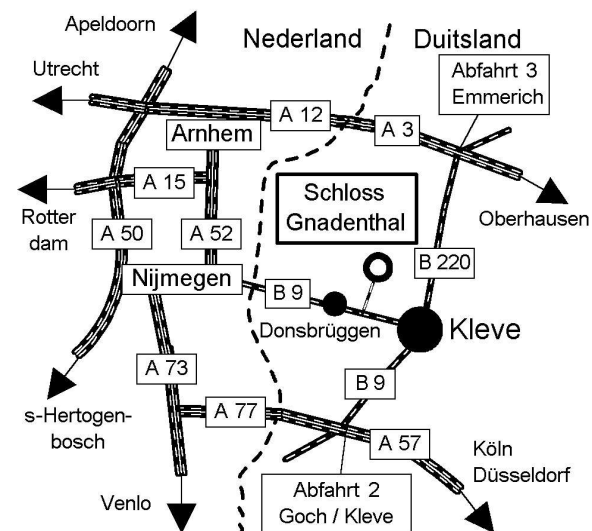

	werkdag	weekend + feestdag
incl. koffie/ thee, lunch, koffie met gebak, zaal- huur, gebruik multimedia	20,-	24,-
dito incl. frisdrank	24,-	28,-

Routebeschrijving:

Vanuit Duitsland: In Kleve van de B 9 in de richting van Nijmegen volgen. 2 km na Kleve (voor Donsbrüggen) rechts af, bij het bord "Schloss Gnadenthal".

Vanuit Nederland: Vanuit Nijmegen B 9 richting Kleef (Kleve) volgen. Achter Donsbrüggen, bij het bord "Schloss Gnadenthal" links af.

Met de trein: Vanaf station Nijmegen bus SB 58 in de richting van Kleef nemen. Uitstappen bij de halte "Gnadenthal".